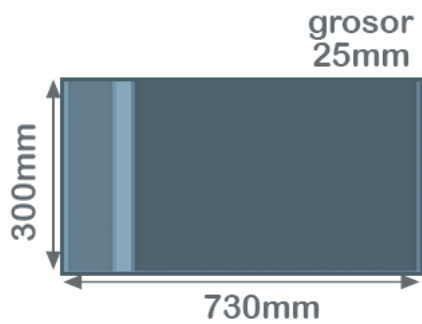

PC-008 Protector de columnas o paredes de esquinera tricolor multiusos de 73x30x25

Protector Ignifugo de esquinas en ángulo recto, chaflán, columnas circulares, paredes interiores, etc. Sencilla colocación. Gran resistencia y durabilidad. Composición: espuma de poliuretano Ester-AE de 25mm de grosor adherida mediante foamización a un tejido textil de PVC. Viene con adhesivo de gran resistencia.