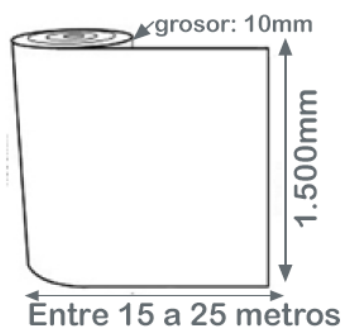

## TT 098 Protección de columnas y paredes Bobina de 1.500mm alt. y 10mm grosor.

Protección diseñada para su colocación en paredes y columnas de guarderías, colegios, ludotecas, habitaciones infantiles, residencias de personas mayores, gimnasios... Evita el desarrollo de bacterias y hongos gracias a su tratamiento Sanitized, que prolonga, además, la vida de la bobina. Amplísima carta de colores.