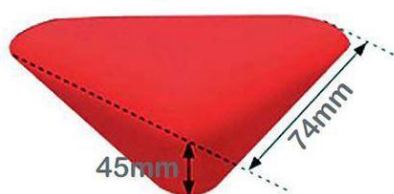

## TT 114 Protección de esquinas para muebles grandes

Protector de esquina en 90° en elastómero flexible que garantiza la protección de personas contra impactos en esquinas de mesas, arcones, armarios bajos... en industrias, escuelas, guarderías, habitaciones infantiles... Resistente a los detergentes. Gran poder de absorción de impactos.