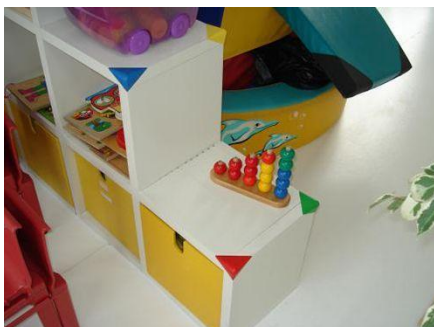

TT 115 Protector de esquinas para muebles pequeños

COLORES DISPONIBLES

	Blanco		Rojo
	Beige		Azul
	Amarillo		Verde
	Gris		