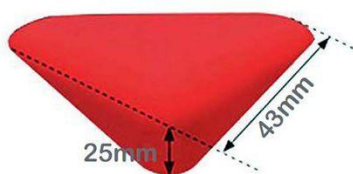

TT 115 Protector de esquinas para muebles pequeños

COLORES DISPONIBLES

	Blanco		Rojo
	Beige		Azul
	Amarillo		Verde
	Gris		