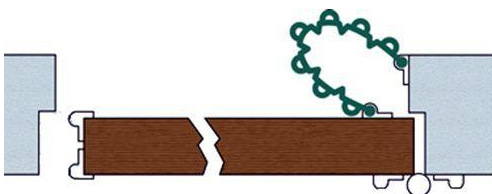

TT 116 Protector de puertas salvadedos 90°

Evita de forma suave y estética el atrapamiento de dedos, uno de los principales accidentes infantiles en escuelas y en el hogar. La geometría de los fuelles flexibles impide el paso de dedos en puertas, ventanas, armarios... Se fija a un bastidor de PVC rígido. Piezas de 1,2 mt.