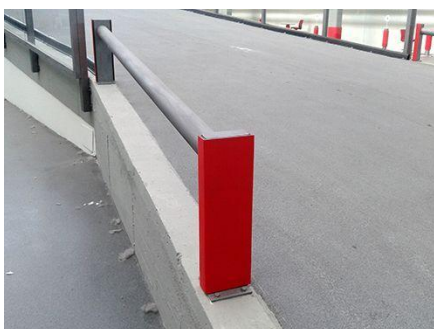

TT 066 Protector señalizador de vigas, columnas, cantos, salientes...

Protección a medida para columnas tipo IPE, IPEN, HEB, HEA... Evita golpes, roces, impactos de vehículos y personas en los puntos de riesgo. Composición: Espuma de polietileno revestida con una lámina exterior de PVC. Colocación: mediante lámina autoadhesiva extrafuerte o cola de contacto. Fabricación a medida.

COLORES DISPONIBLES

fluorescente/
negro

rojo/blanco

amarillo/
negro

Precio según medida