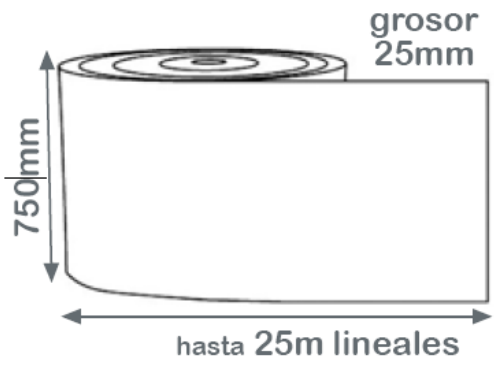

## PC-001 - Protector de columnas en bobina tricolor de 750x25

Versátil protector de columnas, paredes, esquinas para garajes, industrias, etc. Alto poder de absorción de impactos y durabilidad. Ignífugo. Composición: Espuma: poliuretano Ester-AE de 25mm de grosor adherida mediante foamización a un tejido textil de PVC. Puede ir con o sin adhesivo. Podemos enviar cualquier medida a partir de 1 mt.