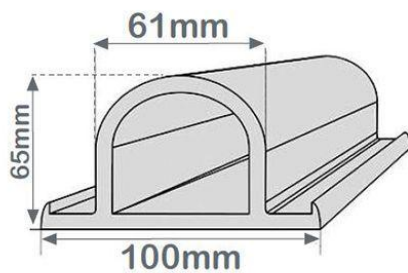

TT 035 Protector de paredes y rampas botazo de 100

Práctico, versátil y resistente protector muy utilizado como antichoque en embarcaderos, amarraderos, zonas de servicio de hoteles y hospitales para evitar que carros de lavandería, limpieza, camillas o vehículos roce o golpee las paredes. Instalación adhesivo de poliuretano, y/o tornillos. Composición: PVC