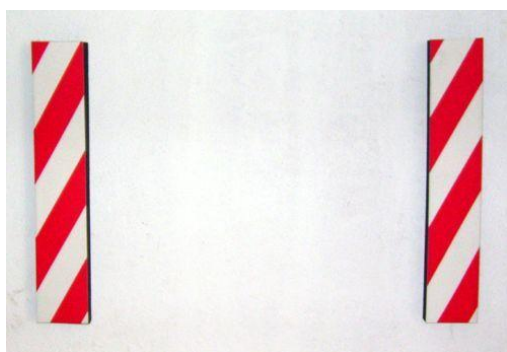

## TT 014 Tope de aparcamiento de pared adhesivado de 500x100x45

Instalación en horizontal o vertical. Gran capacidad de absorción de golpes y cuidado de los parachoques.  
Composición: espuma de polietileno reticulado SR adherida a otra espuma de poliuretano Ester AE de 45mm de grosor unida mediante foamización a un tejido textil de PVC. Permite aprovechar al máximo el espacio del parking