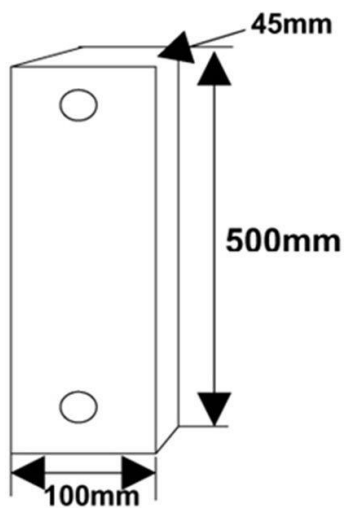

## TT 014 Tope de aparcamiento de pared adhesivado de 500x100x45

Instalación en horizontal o vertical. Gran capacidad de absorción de golpes y cuidado de los parachoques.  
Composición: espuma de polietileno reticulado SR adherida a otra espuma de poliuretano Ester AE de 45mm de grosor unida mediante foamización a un tejido textil de PVC. Permite aprovechar al máximo el espacio del parking