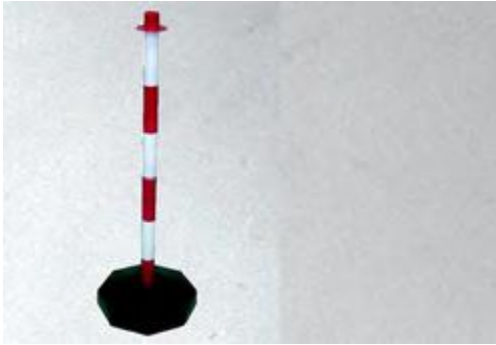

## TT 067 Postes delimitadores con base rellenable y soporte para cadenas

Poste de PVC muy ligero. Dispone de soporte plástico para el enganche de cadena y base de PVC rellenable de agua o de arena. Peso: 0.6kg (con agua: 4Kg).

### COLORES DISPONIBLES

rojo/blanco