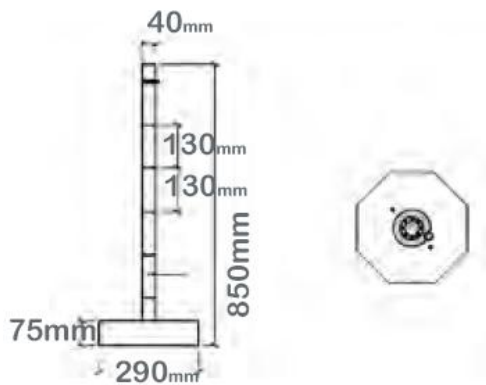

## TT 067 Postes delimitadores con base rellenable y soporte para cadenas

Poste de PVC muy ligero. Dispone de soporte plástico para el enganche de cadena y base de PVC rellenable de agua o de arena. Peso: 0.6kg (con agua: 4Kg).