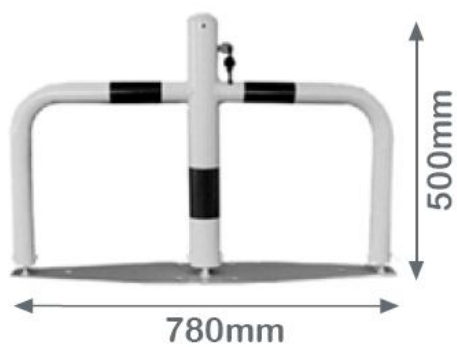

TT 020 Barrera de parking robusta AL roja/blanca

Muy útil para preservar plazas de aparcamiento en garajes, áreas comerciales, zonas de acceso restringido... Cuenta con sistema de cierre con llave y seis puntos de anclaje a suelo. Aumenta la seguridad contra el robo del vehículo.